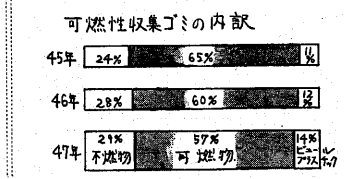

取組もう

「取組もう」
 宇治聖書センターの英会話と聖書研究会の第2回開催をお知らせします。成人のための有益なプログラムです。

一城南衛生管理組合

私たちが住む市が「ム」市。城南衛生管理組合は、城南衛生管理組合（宇治市・城陽市・久御山町・八幡町）の4市町を管轄する。城南衛生管理組合は、城南衛生管理組合の事務を一手に担っており、城南衛生管理組合の事務を一手に担っている。

城南衛生管理組合は、城南衛生管理組合の事務を一手に担っており、城南衛生管理組合の事務を一手に担っている。城南衛生管理組合は、城南衛生管理組合の事務を一手に担っており、城南衛生管理組合の事務を一手に担っている。