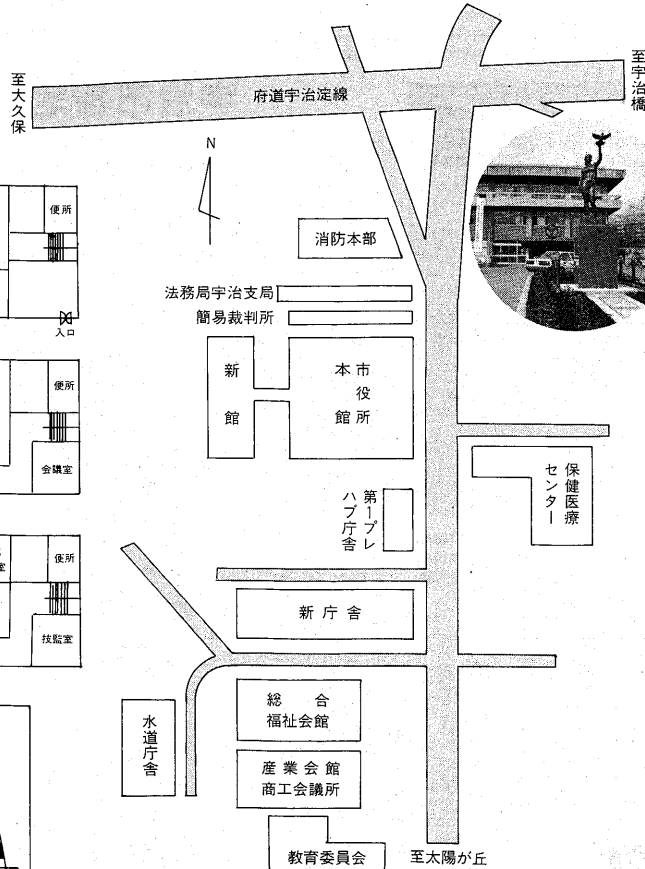

### 町内会・自治会未加入の人など もうお持ちですか 市民センターと手びき

市ではこの種、平成元年版の「市民センターと手びき」(A4版33頁、カラー刷)を発行。今年(八六年)目を迎えるのに「市民センターと手びき」には、行事予定、税の納期、保健予防接種、各種相談案内を掲載。また、「市内の主な公共施設案内」が別冊になっており、町内自治会に加入して

市役所庁舎のご案内

課の配置が変わりました

市では、去る四月一日に行つた機構改革と人事異動に伴い、庁舎事務室を大幅に変更しています。なお、消防署、水道庁舎、教育委員会、第一プレハブ庁舎(住宅課・建築課)は従来の配置です。

Table listing departments and their floor locations: 総務課 (3階), 工務課・配水課 (2階), 営業課 (1階).

水道庁舎

Table listing departments and their floor locations: 施設課 (3階), 総務課 (2階), 学校教育課 (1階).

教育委員会

Table listing departments and their floor locations: 市民体育課, 社会教育課.

新庁舎の2階は議事室、事務局や議員控室などがあります。3階は議場や委員会室となつてい

公民館のお知らせ

生活文化講座、暮らしの歳時記、むかしと今

- 公民館の活動情報: 公民館映画劇場、木曜トーク、公民館映画劇場

古絵図を探しています

歴史資料館では、今年度の特別展に向け、市内に残された古絵図(白地図)を調査中です。宇治や南山城にかかわる昔の地図についてご存の方、ぜひご連絡ください。

▲平等院の境内絵図