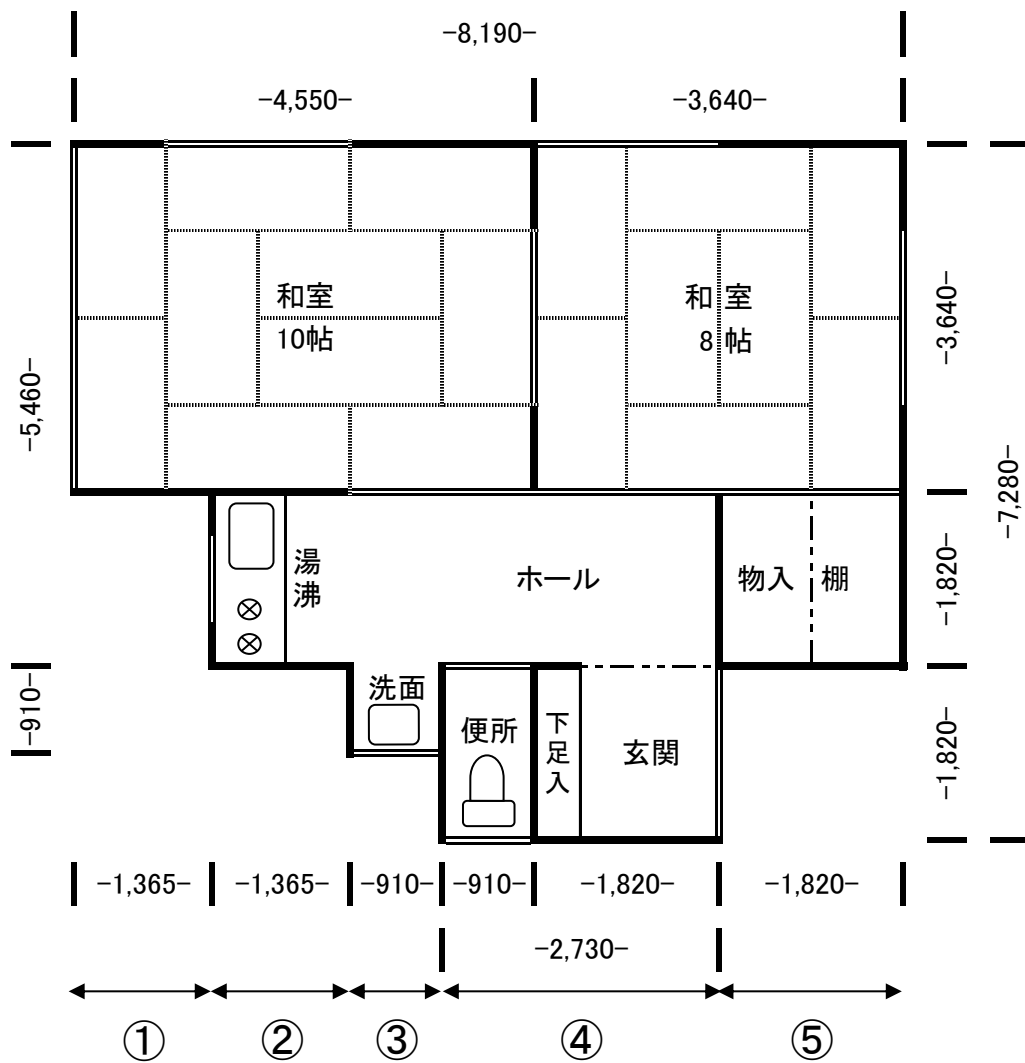

77 宇治市須留集会所

	間口	奥行	床面積
①	1.3650	× 3.6400	4.9686
②	1.3650	× 5.4600	7.4529
③	0.9100	× 6.3700	5.7967
④	2.7300	× 7.2800	19.8744
⑤	1.8200	× 5.4600	9.9372
合計			48.03