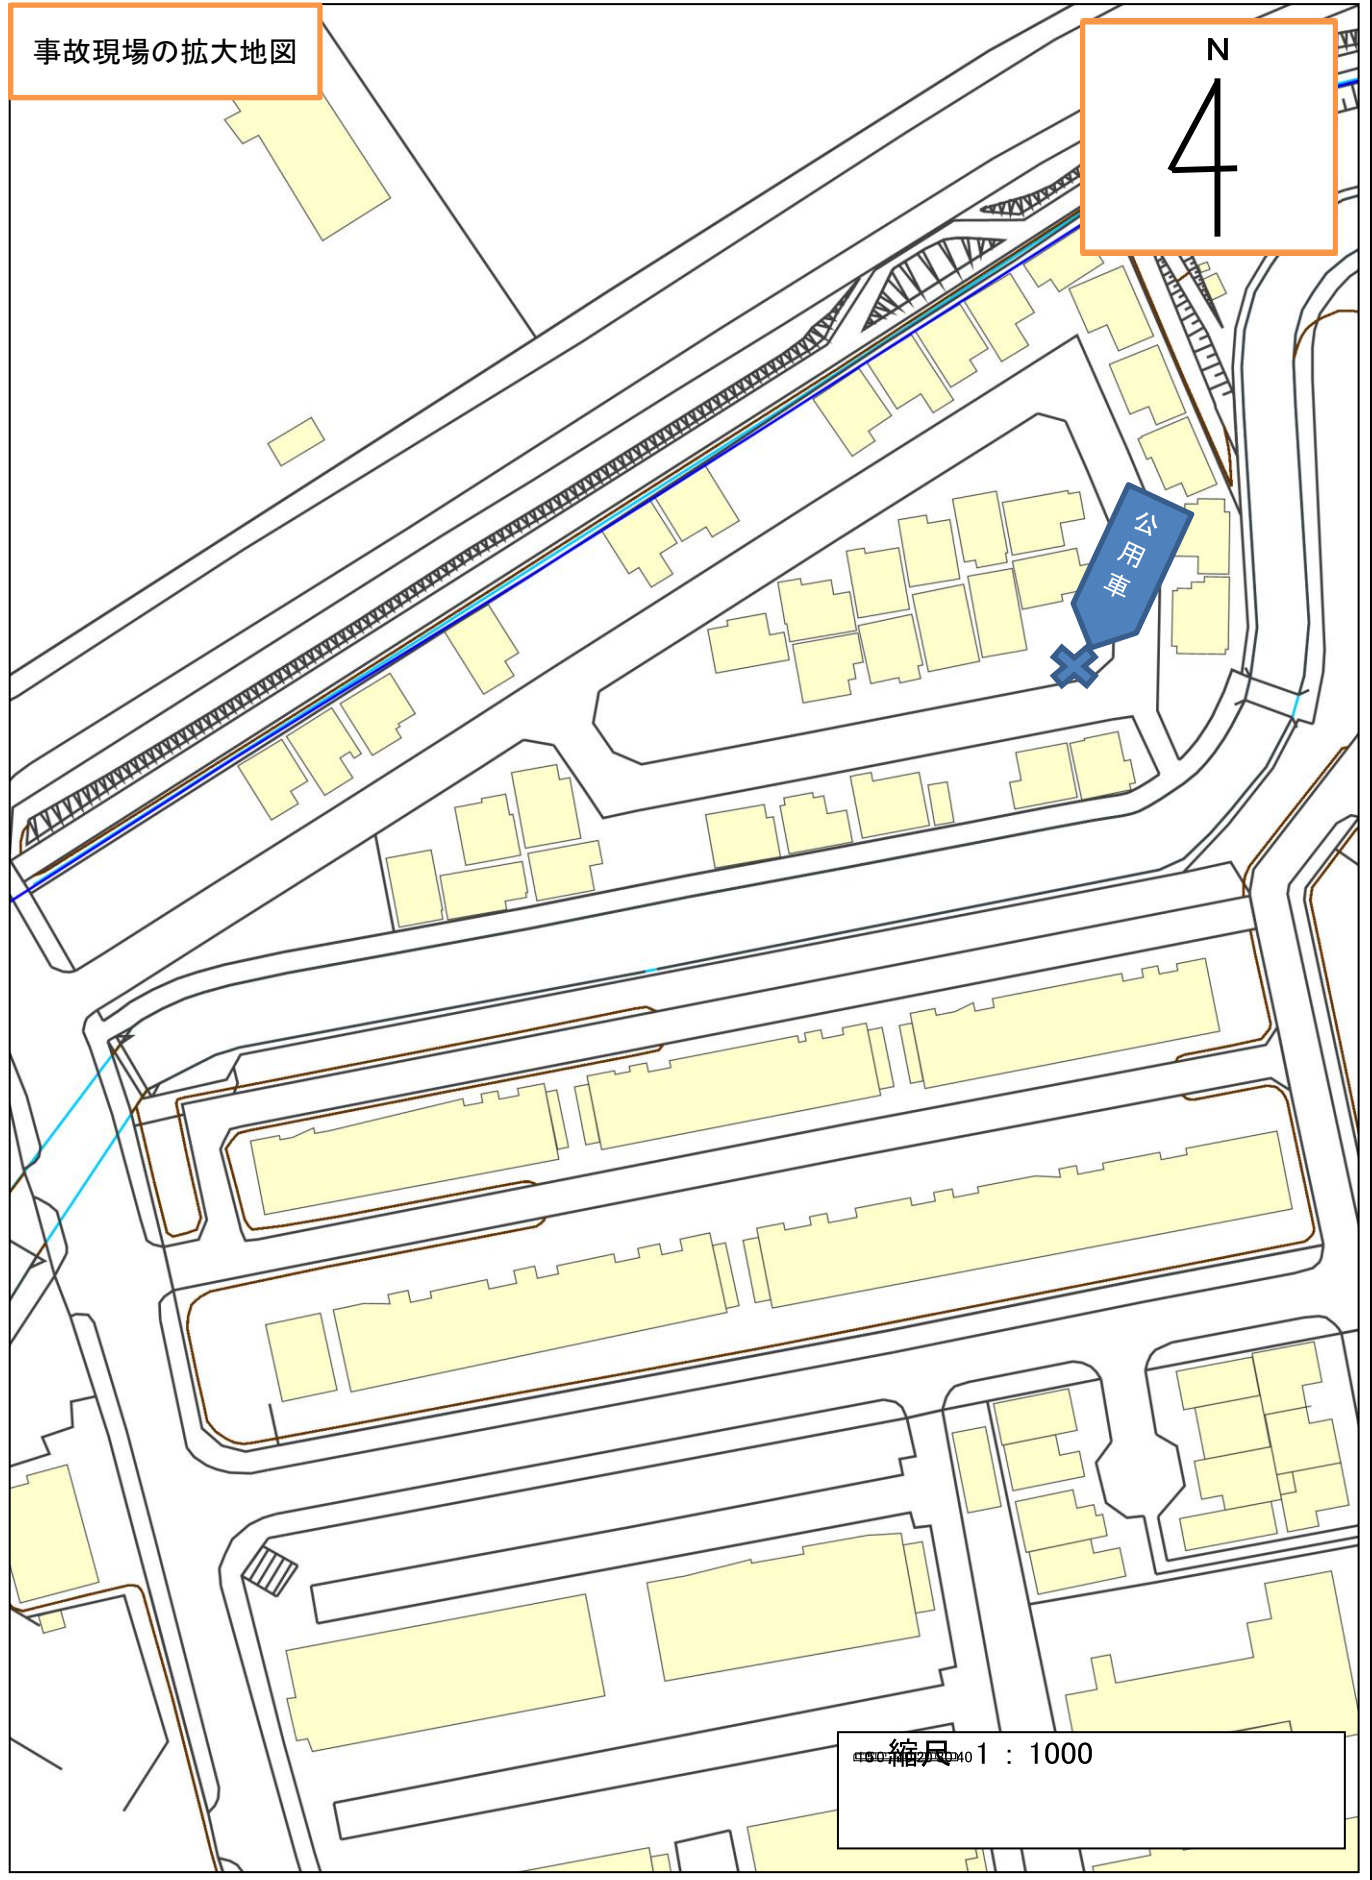

事故現場地図

事故発生場所

近鉄向島駅

縮尺 1:5000

事故現場の拡大地図

縮尺 1 : 1000