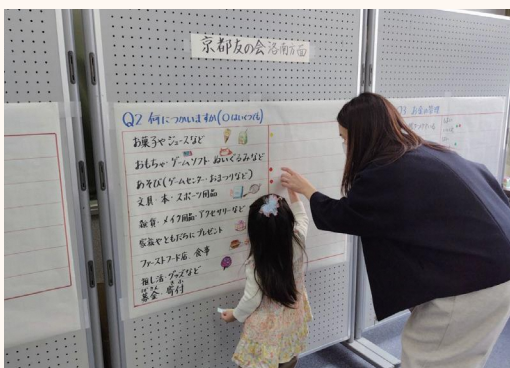

懐かしい歌を皆さんと一緒に歌います。おなかから声を出しましょう。ストレス発散!心と身体の健康を!皆さんで歌えば怖くない!童謡からフォークソング、歌謡曲まで、叙情歌を思い出にのせて歌います。

担当者:久保 幸子

連絡先:<電話>090-5642-9404

京都友の会 洛南方面

創刊122年を迎えた婦人之友という雑誌の愛読者の集まり友の会です。全国各地、海外で生活、家計、子ども、環境などについて学びあっています。会員募集中です。